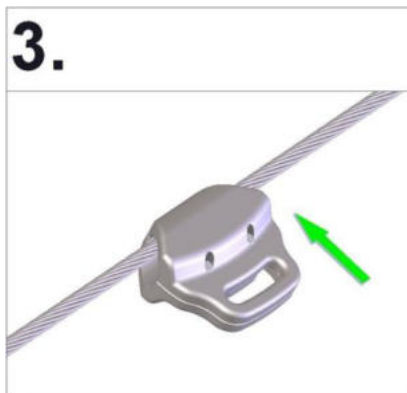

Informații generale privind utilizarea:

Glisorul pentru cablu:

- asigură, în calitate de punct de ancorare mobil, o singură persoană pe sistemele de cabluri GREENLINE® în combinație cu echipamentul individual de protecție conform EN 363 (sisteme de prindere -> forță maximă aplicată: 6 kN).
- nu este adecvat pentru lucrări asistate de cablu.

Glisor de cablu GRÜN SYS GREENLINE GS-01:

Material: Oțel inoxidabil turnat
Dimensiuni: 90 mm x 77 mm x 36 mm

2 Specificații de montare

Înainte de fiecare utilizare, glisorul de cablu trebuie verificat pentru a depista eventualele defecte vizibile.

Dacă se depășește **distanța maximă admisă de 4 mm**, glisorul de cablu trebuie înlocuit.

3 Marcajele produsului

Plăcuță de fabricație

Exemplu de ilustrare marcaj

① Producător	④ Max. utilizatori
② Denumirea produsului	⑤ Număr de serie, Anul de fabricație
③ Standard cu anul de publicare	⑥ Respectați instrucțiunile de montare și indicațiile de siguranță