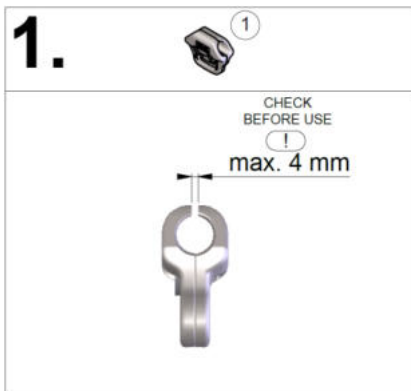

Informații generale privind utilizarea:

Glisorul pentru cablu:

- asigură, în calitate de punct de ancorare mobil, o singură persoană pe sistemele de cabluri GREENLINE® în combinație cu echipamentul individual de protecție conform EN 363 (sisteme de prindere -> forță maximă aplicată: 6 kN).
- nu este adecvat pentru lucrări asistate de cablu.

după utilizare, trebuie întotdeauna îndepărtat de pe sistemul de cabluri și păstrat în siguranță..

1 Date tehnice

Specificațiile produsului:

Solicitare	Punct de testare	Indicator	Utilizatori
DIN EN 795:2012 CEN/TS 16415:2017	DEKRA Testing and Certification GmbH Persönliche Schutzausrüstung/Personal Protective Equipment Dinnendahlstr. 9 44809 Bochum - Germany		
abZ/aBG Z-14.9-804	Deutsches Institut für Bautechnik (DIBt) Kolonnenstr. 30 B 10829 Berlin - Germany		

Glisor de cablu GRÜN SYS GREENLINE GS-01:

Material: Oțel inoxidabil turnat
Dimensiuni: 90 mm x 77 mm x 36 mm

2 Specificații de montare

Înainte de fiecare utilizare, glisorul de cablu trebuie verificat pentru a depista eventualele defecte vizibile.

Dacă se depășește **distanța maximă admisă de 4 mm**, glisorul de cablu trebuie înlocuit.

3 Marcajele produsului

Plăcuță de fabricație

Exemplu de ilustrare marcaj

① Producător	④ Max. utilizatori
② Denumirea produsului	⑤ Număr de serie, Anul de fabricație
③ Standard cu anul de publicare	⑥ Respectați instrucțiunile de montare și indicațiile de siguranță