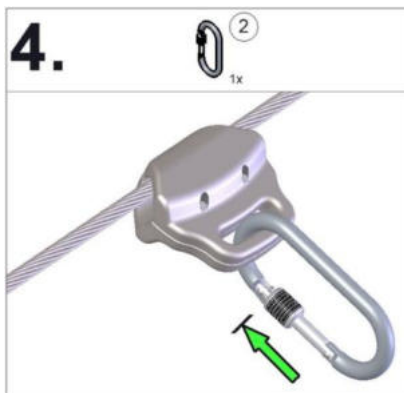

Informații generale privind utilizarea:

Glisorul pentru cablu:

- asigură, în calitate de punct de ancorare mobil, o singură persoană pe sistemele de cabluri GREENLINE® în combinație cu echipamentul individual de protecție conform EN 363 (sisteme de prindere -> forță maximă aplicată: 6 kN).
- nu este adecvat pentru lucrări asistate de cablu.

Glisor de cablu GRÜN SYS GREENLINE GS-01:

Material: Oțel inoxidabil turnat
Dimensiuni: 90 mm x 77 mm x 36 mm

2 Specificații de montare

Înainte de fiecare utilizare, glisorul de cablu trebuie verificat pentru a depista eventualele defecte vizibile.

Dacă se depășește **distanța maximă admisă de 4 mm**, glisorul de cablu trebuie înlocuit.

3 Marcajele produsului

Plăcuță de fabricație

Exemplu de ilustrare marcaj

① Producător	④ Max. utilizatori
② Denumirea produsului	⑤ Număr de serie, Anul de fabricație
③ Standard cu anul de publicare	⑥ Respectați instrucțiunile de montare și indicațiile de siguranță