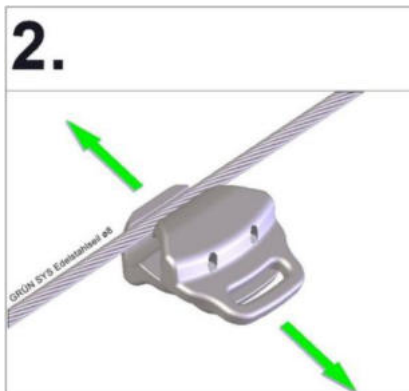

Informații generale privind utilizarea:

Glisorul pentru cablu:

- asigură, în calitate de punct de ancorare mobil, o singură persoană pe sistemele de cabluri GREENLINE® în combinație cu echipamentul individual de protecție conform EN 363 (sisteme de prindere -> forță maximă aplicată: 6 kN).
- nu este adecvat pentru lucrări asistate de cablu.

după utilizare, trebuie întotdeauna îndepărtat de pe sistemul de cabluri și păstrat în siguranță..

1 Date tehnice

Specificațiile produsului:

Solicitare	Punct de testare	Indicator	Utilizatori
DIN EN 795:2012 CEN/TS 16415:2017	DEKRA Testing and Certification GmbH Persönliche Schutzausrüstung/Personal Protective Equipment Dinnendahlstr. 9 44809 Bochum - Germany		
abZ/aBG Z-14.9-804	Deutsches Institut für Bautechnik (DIBt) Kolonnenstr. 30 B 10829 Berlin - Germany		

Glisor de cablu GRÜN SYS GREENLINE GS-01:

Material: Oțel inoxidabil turnat
Dimensiuni: 90 mm x 77 mm x 36 mm

2 Specificații de montare

Înainte de fiecare utilizare, glisorul de cablu trebuie verificat pentru a depista eventualele defecte vizibile.

Dacă se depășește **distanța maximă admisă de 4 mm**, glisorul de cablu trebuie înlocuit.

3 Marcajele produsului

Plăcuță de fabricație

Exemplu de ilustrare marcaj

① Producător	④ Max. utilizatori
② Denumirea produsului	⑤ Număr de serie, Anul de fabricație
③ Standard cu anul de publicare	⑥ Respectați instrucțiunile de montare și indicațiile de siguranță